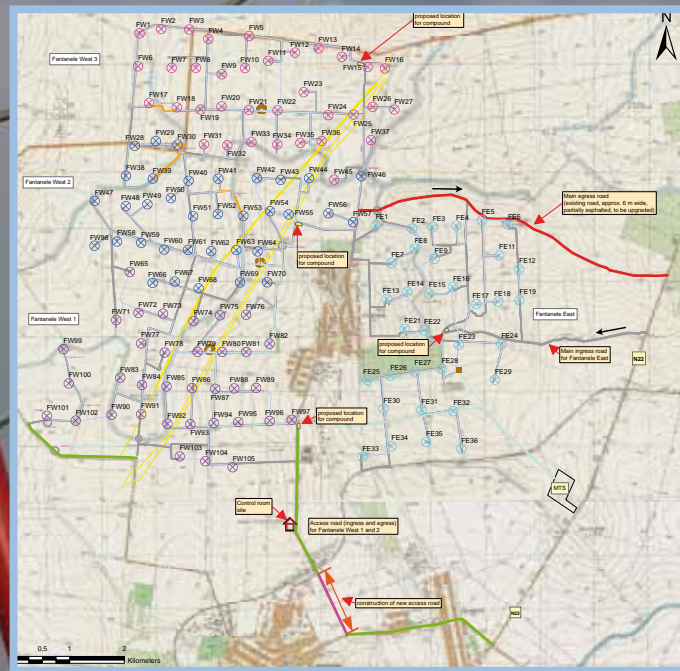

Consulting - Engineering

700 MW

Wind Power Plant

Fontanelle - Congealac - Rumänien

Realice - Sevice

Wind Power Plant

IVR ENERGIEVERTEILUNGEN GMBH

Herr Dipl.-Ing. Reinicke
Mainauer Str. 2